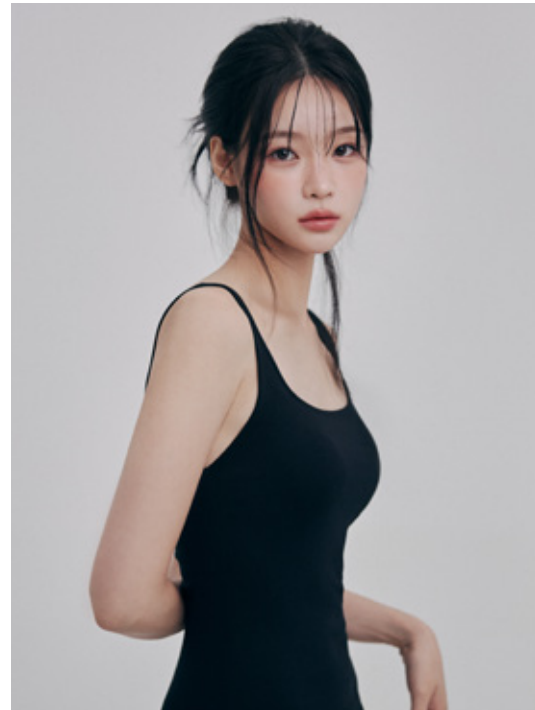

height 164 bust 82 waist 58 hips 91 shoes 24

イソソ
ESON

instagram @eson__