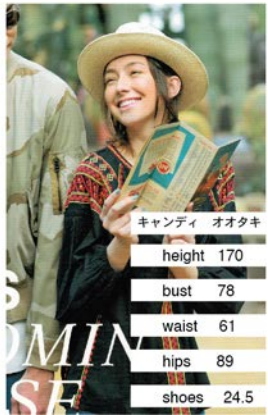

Photo: Takeuchi Hidemi

NAME

Management

MAGOYA 0522633005  
name-mgl.co.jp

CANDY  
OTAKI

Photo: Takeuchi Hidemi

キャンディ オオタキ

height 170

bust 78

waist 61

hips 89

shoes 24.5